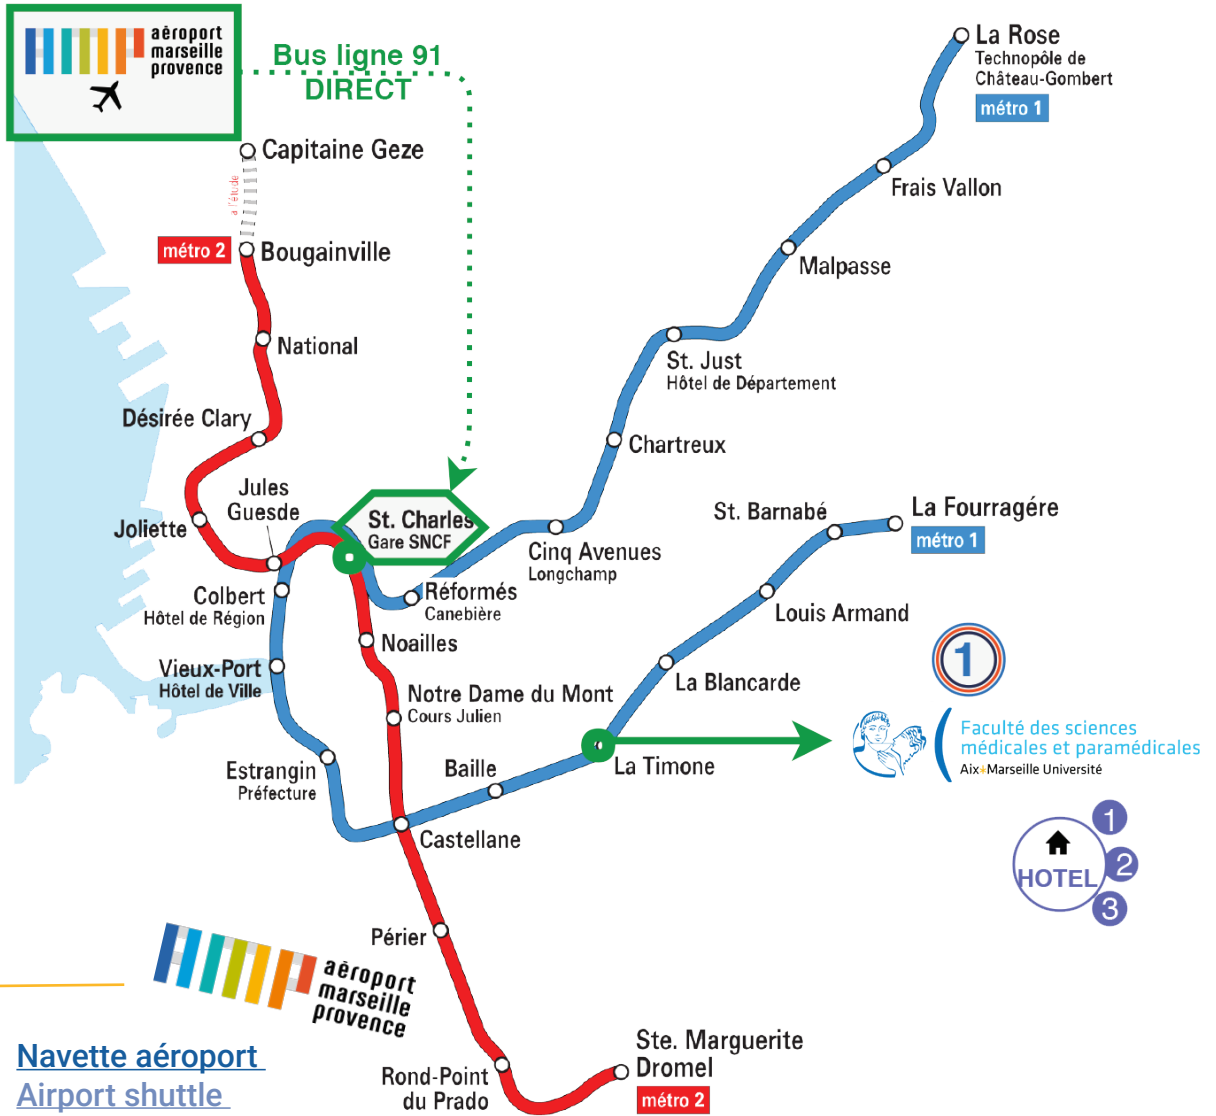

# Carte et logement Map & Housing

# Carte / Map

## Navette aéroport Airport shuttle

Ticket aller-retour : 16 €  
Round trip ticket : 16 €

**Site de la Régie des  
Transports de Marseille**  
[Website of the Régie des  
Transports de Marseille](http://www.rtm-marseille.fr)